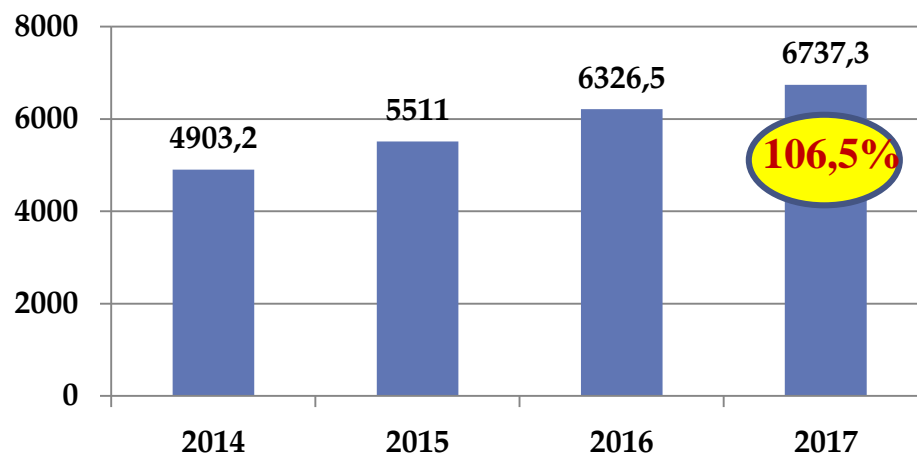

Тюлячинский муниципальный район Республика Татарстан

Республика
Татарстан

Районный центр: Тюлячи (Теләче)

Территория: 844,10 кв. км

Численность населения: 13,9 тыс. человек

13 сельских поселения, 53 населённых пункта

Тюлячинский район

Валовой территориальный продукт

Объём ВТП, млн. руб.

2017г.

- Сельское хозяйство
- Строительство
- Прочие
- Промышленность
- Торговля

Численность субъектов МСП

Индекс промышленного производства, %

- Выращивание цветов

ООО «Тюлячи Агро»

ООО «Алан»

ООО «Игенче»

ООО «Агролак»

- Производство сельскохозяйственной продукции

Характеристики

Год создания	2012
Расположение	с. Тюлячи
Тип	Greenfield
Форма собственности	частная
Площадь	35 га
Наличие свободной земельной площади	17 га
Наличие свободной электроэнергии	10 мВт
Возможность увеличения объема газа	До 90 млн. куб.м в год
Наличие воды	250 куб.м./ч.