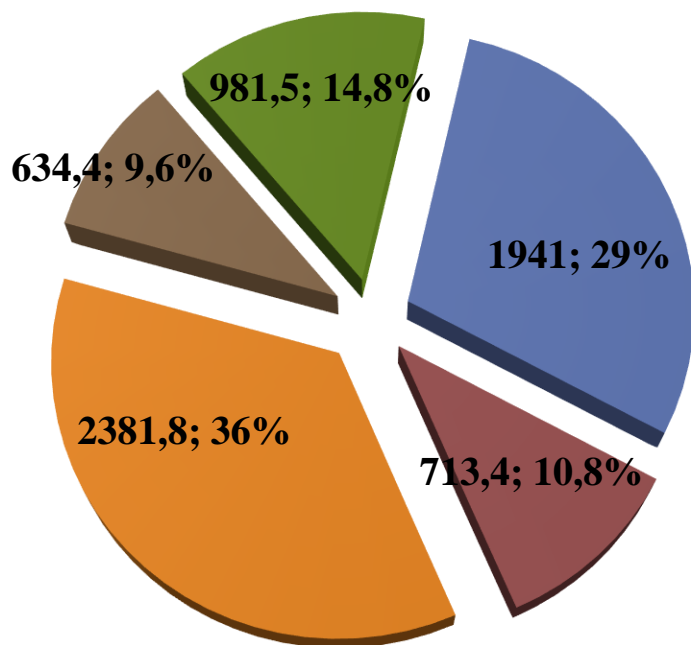

Тюлячинский муниципальный район Республика Татарстан

Республика
Татарстан

Районный центр: Тюлячи (Теләче)

Территория: 844,10 кв. км

Численность населения: 13,9 тыс. человек

13 сельских поселения, 53 населённых пункта

Тюлячинский район

Валовой территориальный продукт

Объём ВТП, млн. руб.

2017г.

- Сельское хозяйство
- Строительство
- Прочие
- Промышленность
- Торговля

Численность субъектов МСП

Индекс промышленного производства, %

- Выращивание цветов

ООО «Тюлячи Агро»

ООО «Алан»

ООО «Игенче»

ООО «Агролак»

- Производство сельскохозяйственной продукции

Характеристики

Год создания	2012
Расположение	с. Тюлячи
Тип	Greenfield
Форма собственности	частная
Площадь	35 га
Наличие свободной земельной площади	17 га
Наличие свободной электроэнергии	10 мВт
Возможность увеличения объема газа	До 90 млн. куб.м в год
Наличие воды	250 куб.м./ч.