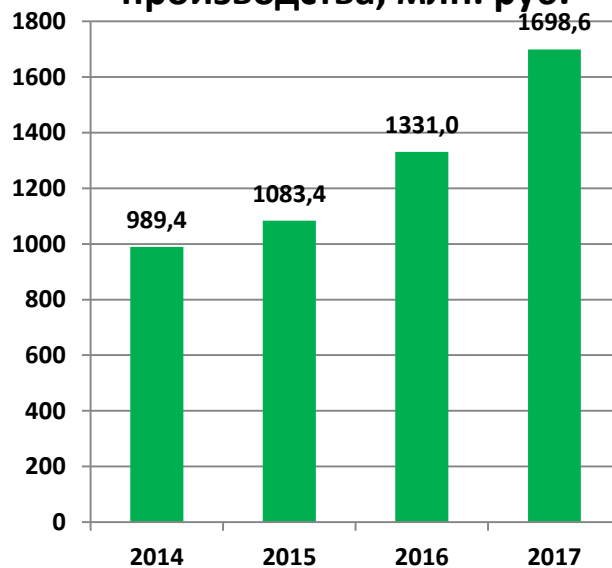

Отгрузка товаров производства, млн. руб.