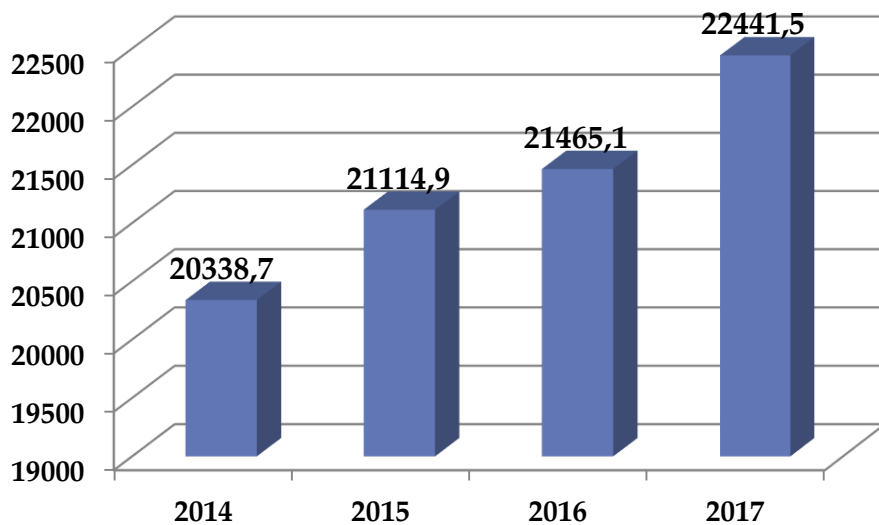

Среднемесячная заработная плата, руб.