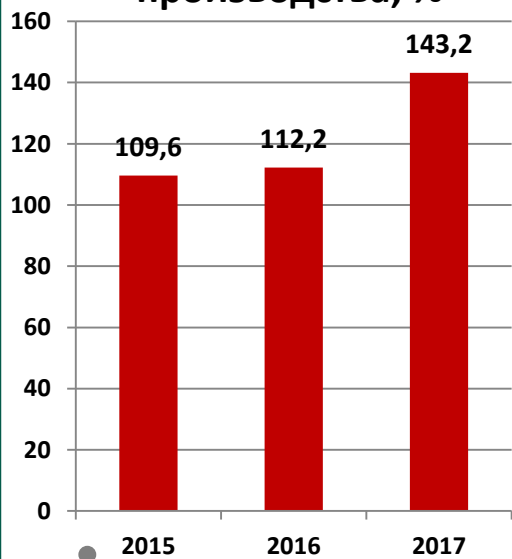

Тюлячинский муниципальный район Республика Татарстан

Республика
Татарстан

Районный центр: Тюлячи (Теләче)

Территория: 844,10 кв. км

Численность населения: 13,9 тыс. человек

13 сельских поселения, 53 населённых пункта

Тюлячинский район

Валовой территориальный продукт

Объём ВТП, млн. руб.

2017г.

- Сельское хозяйство
- Строительство
- Прочие
- Промышленность
- Торговля

Численность субъектов МСП

Индекс промышленного производства, %

- Выращивание цветов

ООО «Тюлячи Агро»

ООО «Алан»

ООО «Игенче»

ООО «Агролак»

- Производство сельскохозяйственной продукции

Характеристики

Год создания	2012
Расположение	с. Тюлячи
Тип	Greenfield
Форма собственности	частная
Площадь	35 га
Наличие свободной земельной площади	17 га
Наличие свободной электроэнергии	10 мВт
Возможность увеличения объема газа	До 90 млн. куб.м в год
Наличие воды	250 куб.м./ч.