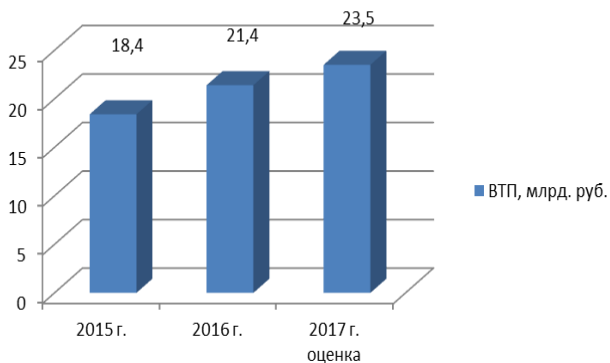

ЛАИШЕВСКИЙ МУНИЦИПАЛЬНЫЙ РАЙОН

ЛАИШЕВО

Общая характеристика Лаишевского муниципального района

Площадь района - 2094,43 кв.км

Численность населения – 42835 человек

Количество населённых пунктов – 69

Национальный состав, %

Районный центр – город Лаишево

Экономические показатели

ВТП, млрд. руб.

Отгружено товаров собственного производства, млрд. руб.

Структура ВТП, %

Структура предприятий Лаишевского МР, %

Меры поддержки инвестиционной инфраструктуры