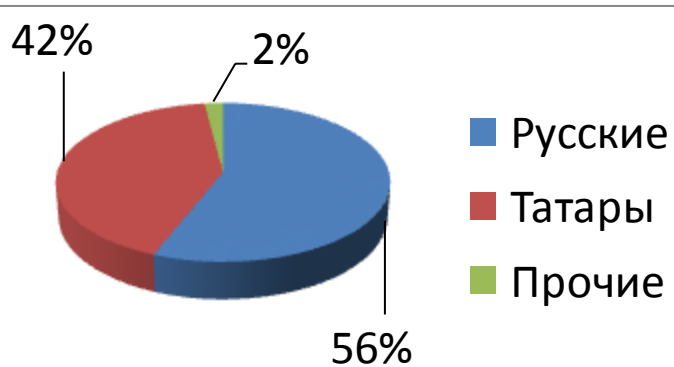

ЛАИШЕВСКИЙ МУНИЦИПАЛЬНЫЙ РАЙОН

ЛАИШЕВО

Общая характеристика Лаишевского муниципального района

Площадь района - 2094,43 кв.км

Численность населения – 42835 человек

Количество населённых пунктов – 69

Национальный состав, %

Районный центр – город Лаишево

Экономические показатели

ВТП, млрд. руб.

Отгружено товаров собственного производства, млрд. руб.

Структура ВТП, %

Структура предприятий Лаишевского МР, %

Меры поддержки инвестиционной инфраструктуры