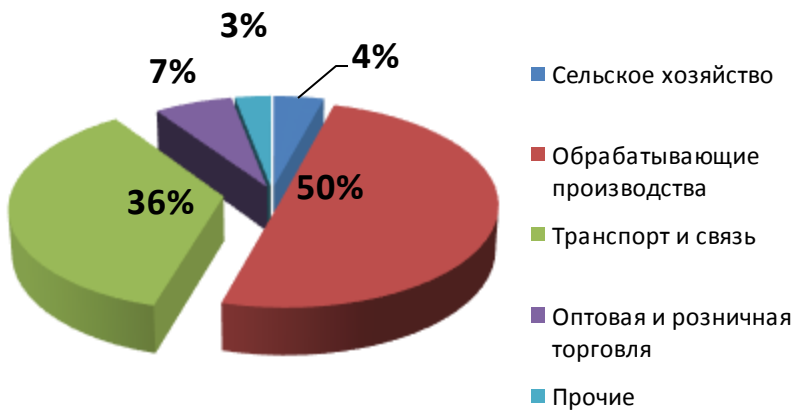

Районный центр – город Лаишево

Экономические показатели

ВТП, млрд. руб.

Отгружено товаров собственного производства, млрд. руб.

Структура ВТП, %

Структура предприятий Лаишевского МР, %

Меры поддержки инвестиционной инфраструктуры

- резиденты-инвесторы (участники) Международного инвестиционного Технополиса «Смарт Сити Казань» - **земельный налог – 0%**;
- индустриальные парки Столбищенского сельского поселения – **земельный налог – 0,3%**;
- промышленный парк Сокуровского сельского поселения – **земельный налог – 0,5%**;
- инженерная инфраструктура промышленных парков и площадок