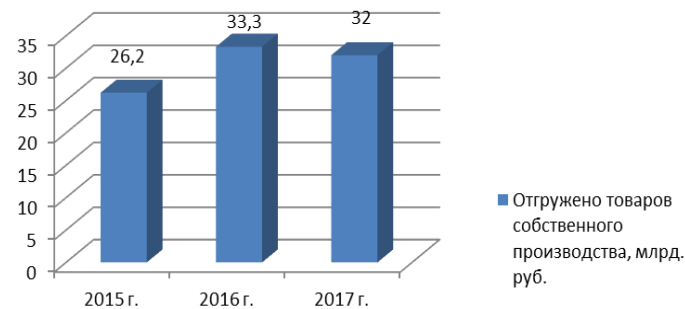

Районный центр – город Лаишево

Экономические показатели

ВТП, млрд. руб.

Отгружено товаров собственного производства, млрд. руб.

Структура ВТП, %

Структура предприятий Лаишевского МР, %

Меры поддержки инвестиционной инфраструктуры