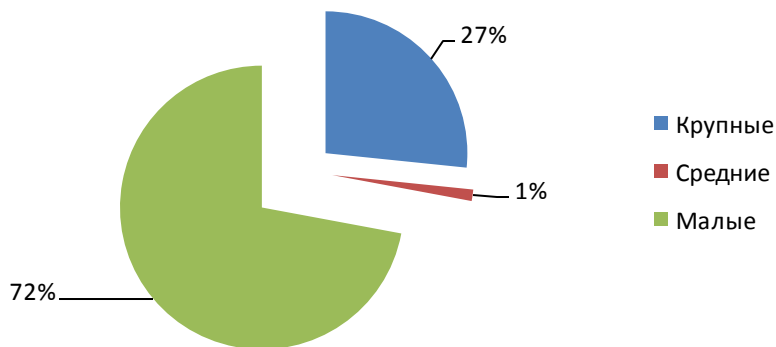

Районный центр – город Лаишево

Экономические показатели

ВТП, млрд. руб.

Отгружено товаров собственного производства, млрд. руб.

Структура ВТП, %

Структура предприятий Лаишевского МР, %

Меры поддержки инвестиционной инфраструктуры

- резиденты-инвесторы (участники) Международного инвестиционного Технополиса «Смарт Сити Казань» - **земельный налог – 0%**;
- индустриальные парки Столбищенского сельского поселения – **земельный налог – 0,3%**;
- промышленный парк Сокуровского сельского поселения – **земельный налог – 0,5%**;
- инженерная инфраструктура промышленных парков и площадок