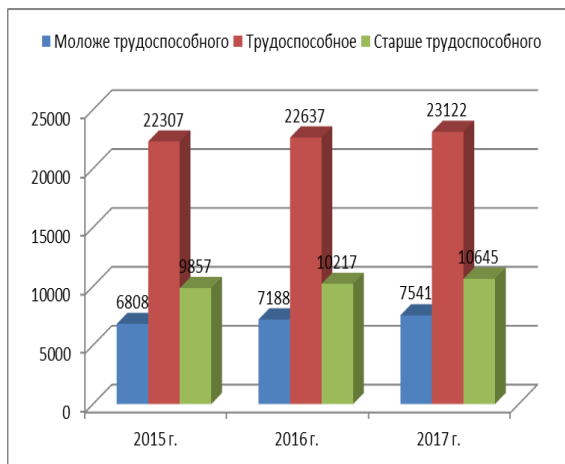

Специализация:

- Техническая эксплуатация летательных аппаратов и двигателей
- Земельно-имущественные отношения
- Право и организация социального обеспечения
- Экономика и бухгалтерский учёт

В Лаишевском муниципальном районе находится 24 школы, 23 детских сада, 29 сельских домов культуры, 2 музея

Уровень безработицы – 0,15%

Возрастной состав населения, чел.

ДОБРО ПОЖАЛОВАТЬ В ЛАИШЕВСКИЙ РАЙОН В НОВЫЙ ИНВЕСТИЦИОННЫЙ ЦЕНТР ТАТАРСТАНА

Контактные информация:

*422610, РТ, Лаишевский район, г. Лаишево
ул. Первомайская, 39*