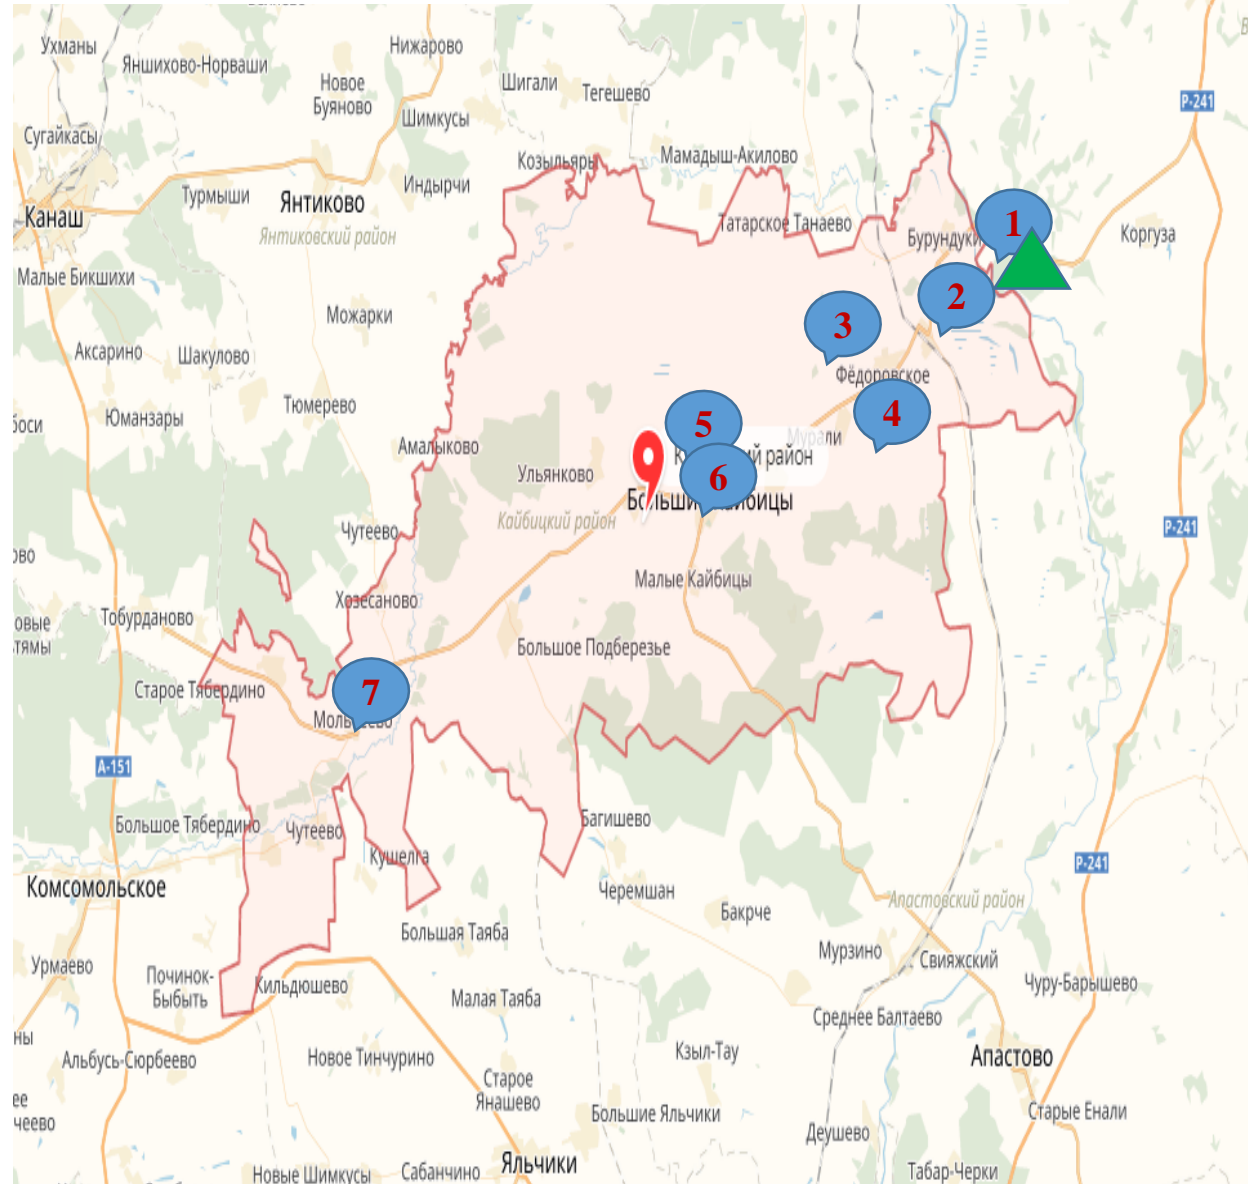

Карта района

Ведущие предприятия

1. АО «Кайбицкий рыбхоз»
2. Филиал ООО «Казанская мельница» «Кулангинское Хлебоприемный пункт»
3. ОАО «Кайбицкий агрохимсервис»
4. ГБУ РТ "Кайбицкий специализированный семенной лесхоз»
5. ООО «Агрофирма «Дубравы»
6. Хлебокомбинат Кайбицкого районного Союза потребителей Республики Татарстан
7. Молькеевское Сельское потребительское общество

Промышленная площадка (парк) «Экополис»