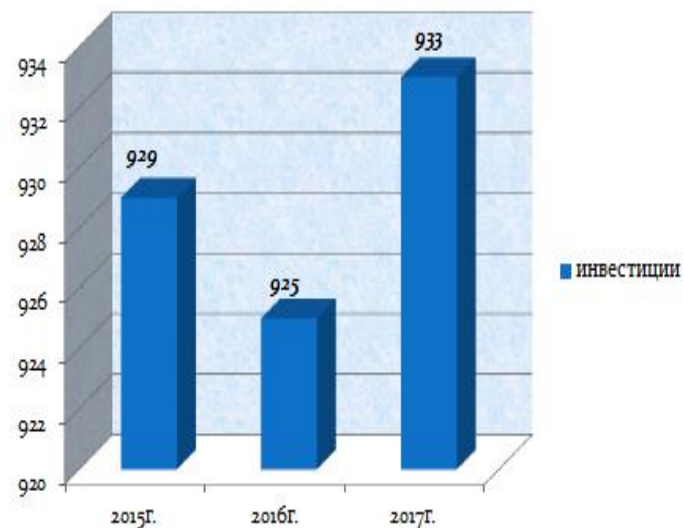

***ИНВЕСТИЦИОННЫЙ ПОТЕНЦИАЛ
КАЙБИЦКОГО МУНИЦИПАЛЬНОГО
РАЙОНА РЕСПУБЛИКИ ТАТАРСТАН***

Общая характеристика района

Кайбицкий муниципальный район был образован 19 апреля 1991 году, расположен на западе республики, административный центр – село Большие Кайбицы.

- Территория района - 995,36 кв. км.,
- площадь земель сельскохозяйственного назначения – 779,1 кв. км.,
- площадь покрытая лесом – 164,07 кв.км.
- численность населения на 01.01.2017г.- 14 046 человек, проживают татары (66,5%), русские (27,4 %), чувашаи (5,6%) и представители других национальностей (0,5 %).
- 17 сельских поселений объединяют 57 населенных пунктов.

Экономические показатели

Динамика основных показателей

Объем инвестиций в основной капитал за счет всех источников финансирования в млн.руб.

Доля ВТП в валовом региональном продукте Республики Татарстан составляет 0,2 %.
Инвестиции за 2016г. – 925 млн.руб.