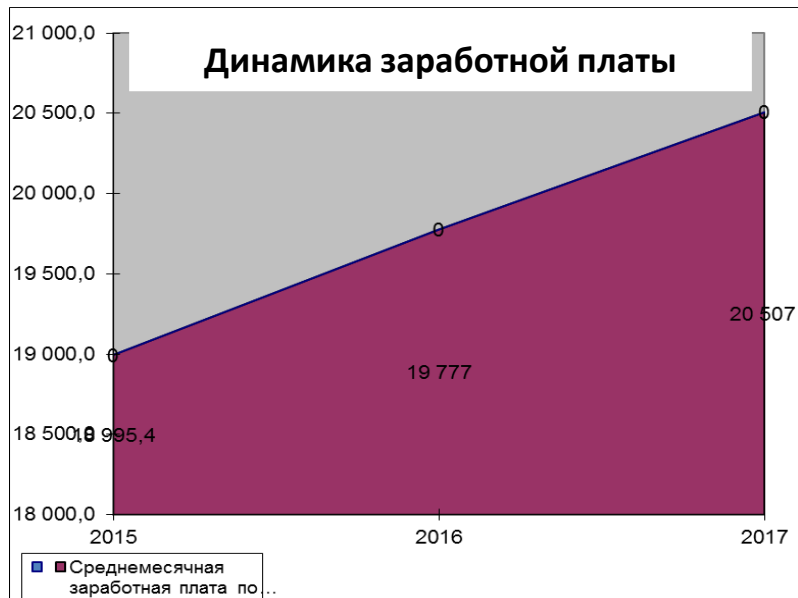

Муниципальное бюджетное учреждение
Дошкольного образования
«Центр внешкольной работы «Экология,
культура, образования»
Кайбицкого района

Муниципальное бюджетное
учреждение дополнительного
образования "Кайбицкая детская
школа искусств"

Кадровый потенциал

В районе функционируют
17 общеобразовательных учреждений,
19 дошкольных образовательных учреждений